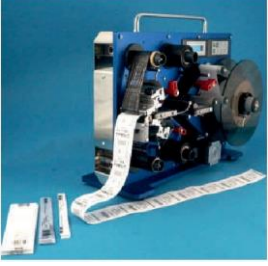

Çift Taraflı Etiket Yazıcı

Italora TX

Çift Taraflı Etiket Yazıcı Özellikleri

Italora TX, modeliyle yıkama talimatlarınızı 300 DPI baskı çözünürlüğüyle arkalı ve önlü saniyede 200 mm. hızla tek seferde baskı alabilirsiniz.

Uzun ömürlü ve kaliteli malzemesi sayesinde sorunsuz ve kaliteli kullanım deneyimi sunmaktadır.

TEKNİK ÖZELLİKLERİ

- Termal Transfer Baskı
- 300 DPI Baskı Çözünürlüğü
- Kesme ve İstifleme Özelliği
- 55mm Baskı Geniřlięi
- 2mm./sn. Yazıcı Hızı
- Uzun Ömürlü Termal Kafa
- Çift Taraflı Baskı Özellięi
- USB ve RS232 Baęlantı Seçenekleri
- Ücretsiz Etiket Tasarım Programı