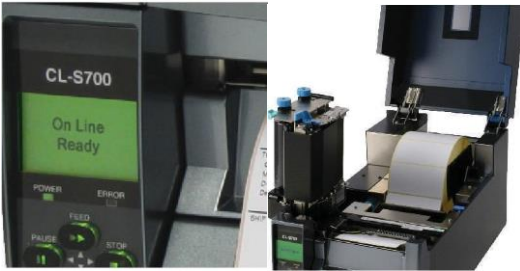

CITIZEN

CL-S700 Etiket Yazıcı

CL-S700

Etiket Yazıcı Özellikleri

Citizen CL-S700 dayanıklılık ve kullanım kolaylığı gibi özellikleriyle ön plana çıkan, endüstriyel barkod yazıcıdır.

Sağlam dış ortamdan gelebilecek her türlü zararlı etmene karşı iç aksamalarını koruyabilmektedir. Saniyede 250 mm lik yazdırma hızı ile baskı sürecinde zaman tasarrufu sağlamaktadır.

118 mm baskı genişliği bulunmakta olan Citizen CL-S700 barkod yazıcının ön panelinde bulunan arkadan aydınlatmalı LCD ekran ile baskı ayarlamaları kolaylıkla yapılabilmektedir.

TEKNİK ÖZELLİKLERİ

• Direkt Termal/ Termal Transfer Baskı

• 203 DPI Baskı Çözünürlüğü

• Max. 104 mm Baskı Geniřlięi

• Max. 254 mm/ Saniye Baskı Hızı

• 32 Ram, 4 MB Rom

• Hi-Open™ Metal Güvenlikli Kasa

• RS-232,USB VE Paralel Port

• Boyutları: 255 mm. x 490 mm. x 265 mm.